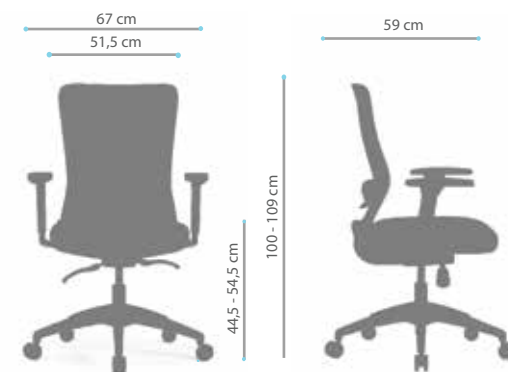

Certificados & Premios

Componentes

- Respaldo alto en malla negra
- Apoyo lumbar regulable en altura
- Asiento tapizado en tela negra de origen, espuma densidad 30 kg/m
- Brazos 3D de poliuretano
- Asiento regulable en altura
- Mecanismo sincrónico autopesante con 4 posiciones de bloqueo
- Desplazador de asiento
- Gas clase 3
- Base nylon
- Ruedas de 60 mm

Comp. Opcionales

- **Ruedas**
Ruedas para piso duro 50 mm (antiestáticas)
- **Cabecero**
- **Estructura blanca**

Medidas

* Las especificaciones, dimensiones y colores de esta ficha técnica estan sujetos a cambios sin aviso previo. Los colores de los productos dentro de la ficha pueden diferir de la realidad dependiendo de las condiciones de impresión de este. Las dimensiones dadas en este catálogo están medidas en milímetros.